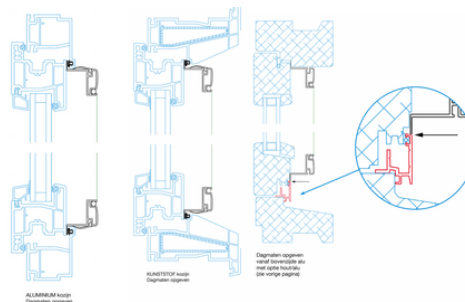

Producteigenschappen

Geschikt voor: draaikiëpraam (aluminium, hout, kunststof)

Maximale breedte: 120 cm

Maximale hoogte: 200 cm

Systeempleuren: blank aluminium, ivoor, antraciet, antraciet (structuurlak), zwart (structuurlak)*

Gaas: zwart**

*Elke gewenste RAL-kleur tegen meerprijs.

** Grijs gaas tegen meerprijs

Doorsnede

Beschermd model, patented by Unilux

Plaatsing