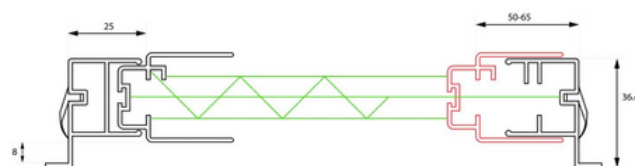

Producteigenschappen

Geschikt voor: draaikiëpraam (aluminium, hout, kunststof)

Maximale breedte: 120 cm

Maximale hoogte: 200 cm

Systeempleuren: blank aluminium, ivoor, antraciet, antraciet (structuurlak), zwart (structuurlak)*

Gaas: zwart**

*Elke gewenste RAL-kleur tegen meerprijs.

** Grijs gaas tegen meerprijs

Doorsnede

Beschermd model, patented by Unilux

Plaatsing